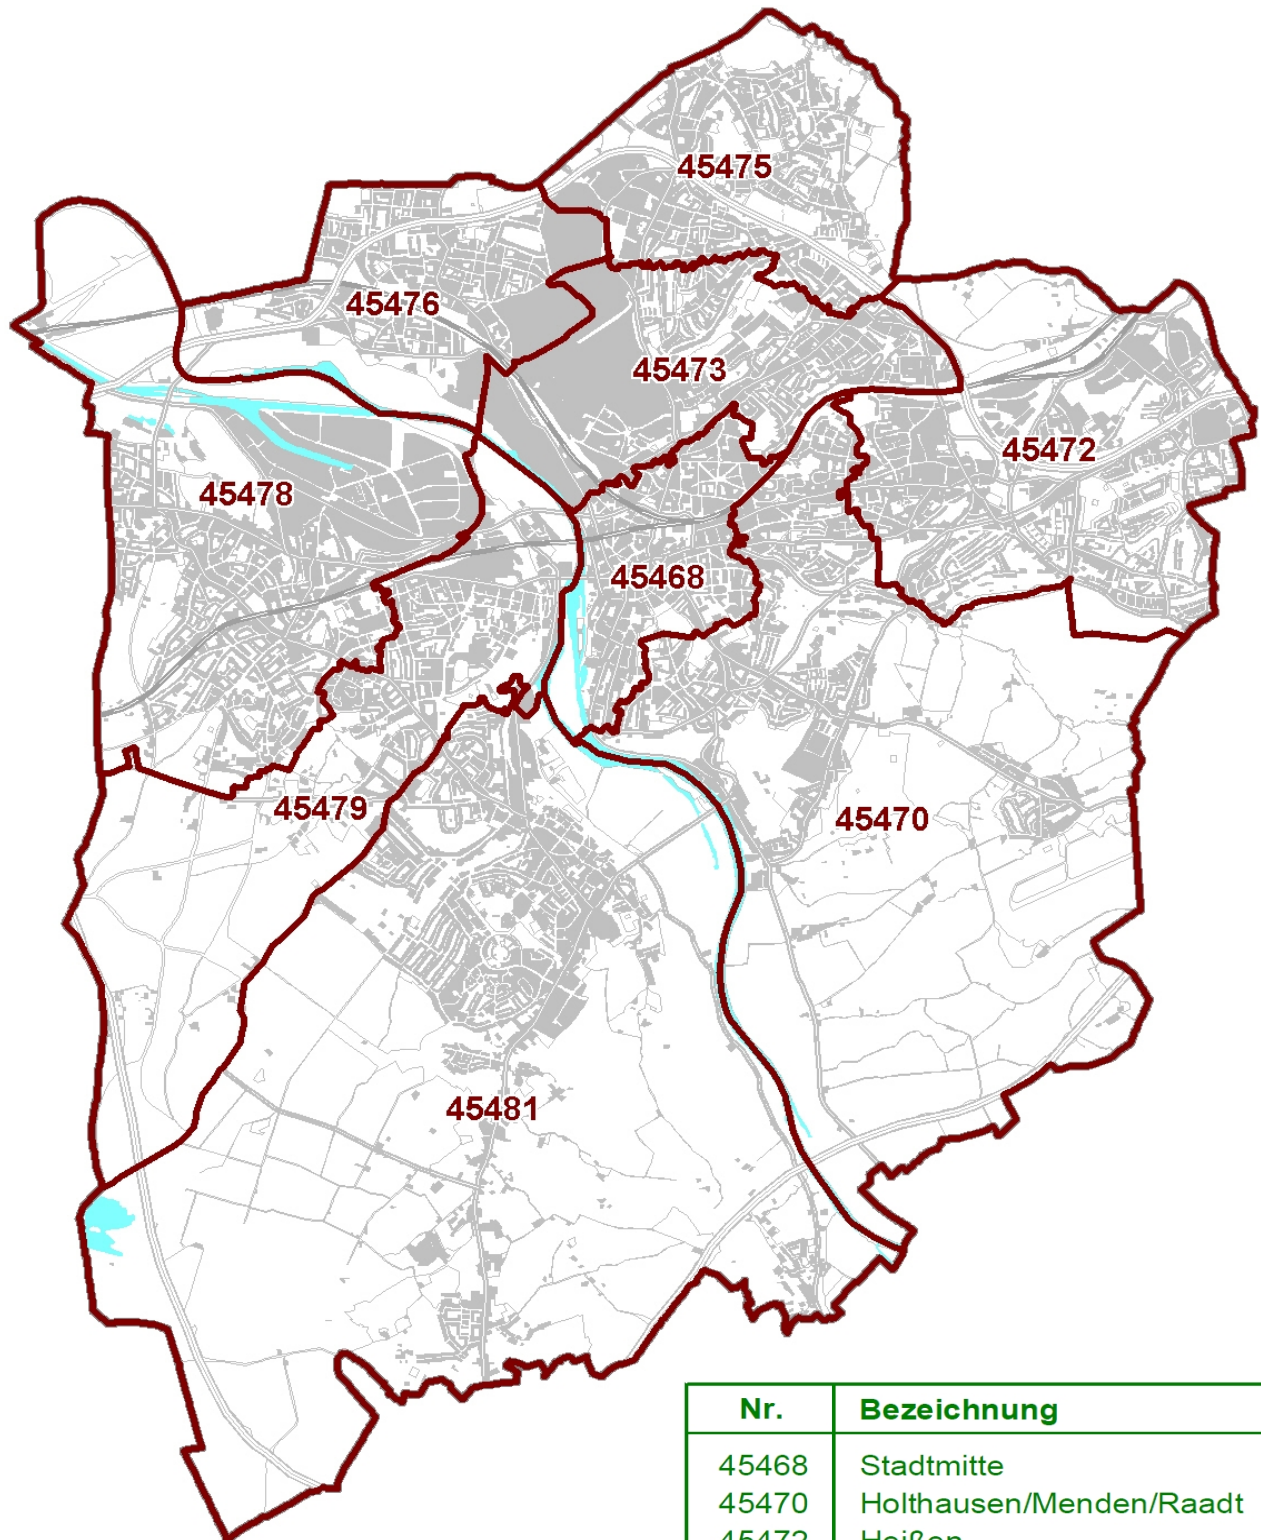

Grenzen der Postleitzahlbezirke

Nr.	Bezeichnung
45468	Stadtmitte
45470	Holthausen/Menden/Raadt
45472	Heißen
45473	Stadtmitte-Nord
45475	Dümpten
45476	Styrum
45478	Speldorf
45479	Broich
45481	Saarn