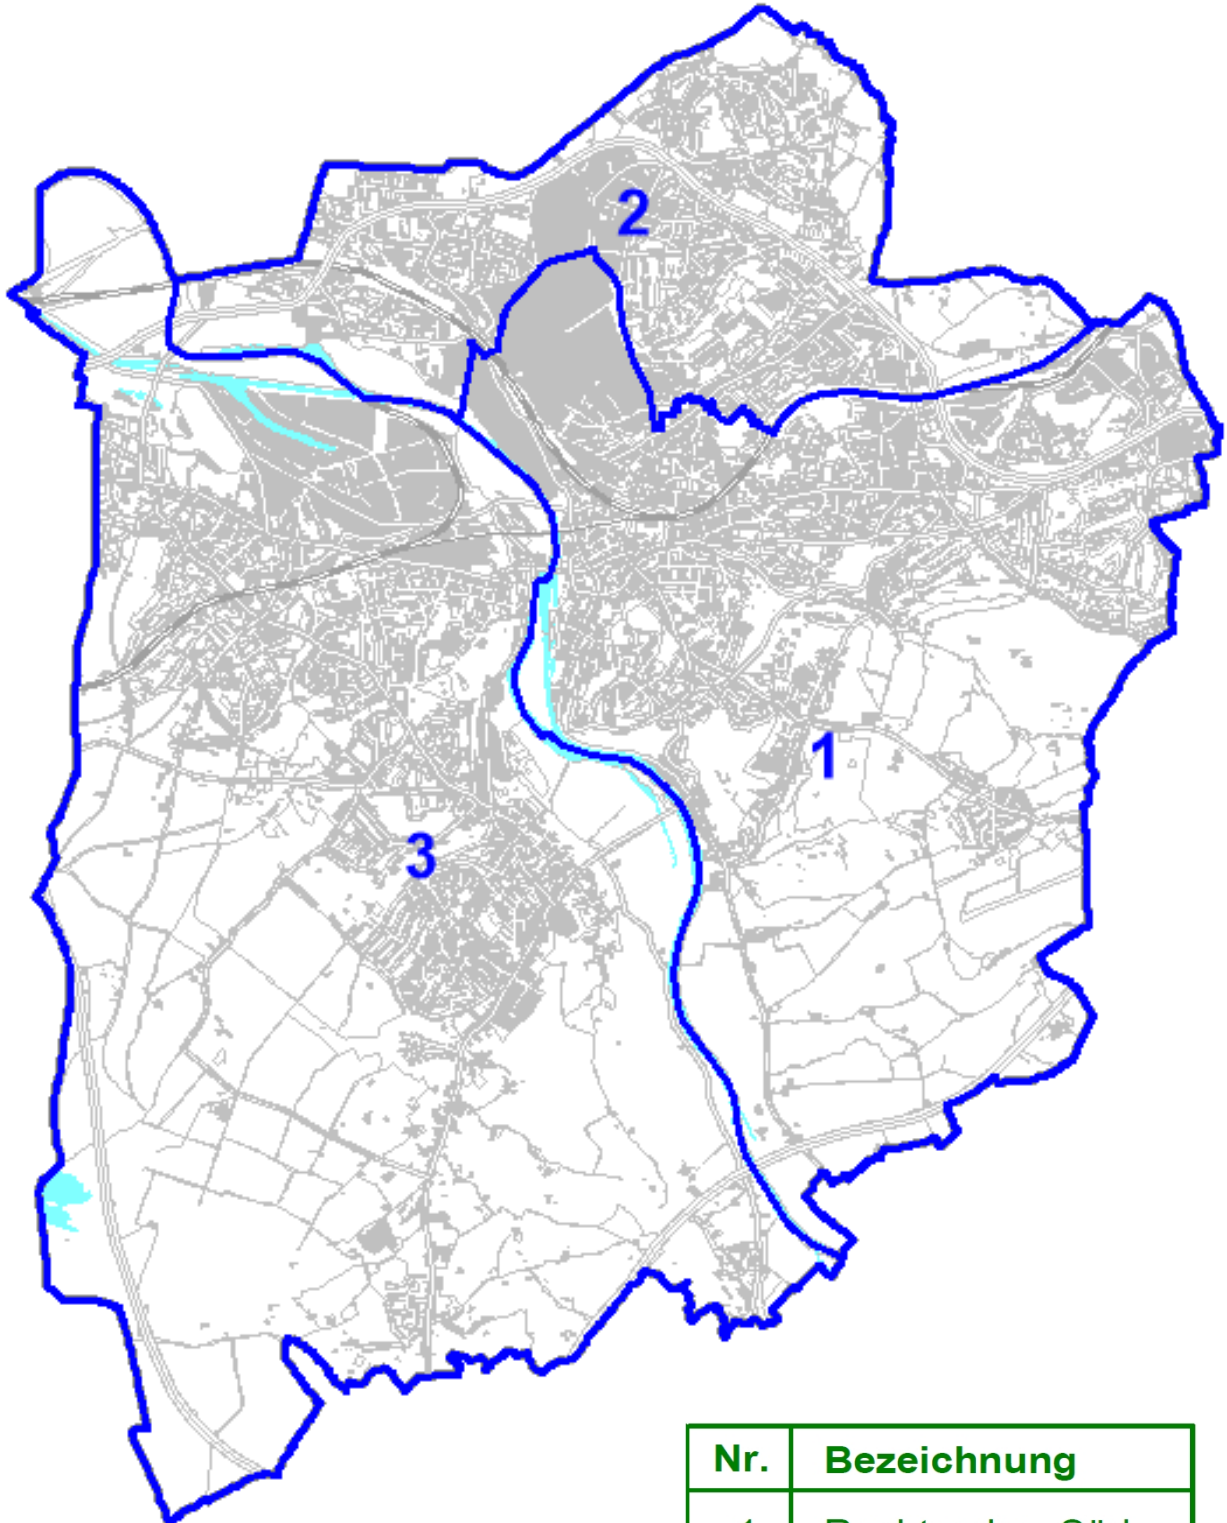

Grenzen der Politischen Bezirke / Bezirksvertretungen

Nr.	Bezeichnung
1	Rechtsruhr - Süd
2	Rechtsruhr - Nord
3	Linksruhr

Straßenverzeichnis der Stadt Mülheim an der Ruhr (Stand: 01.01.2026)

Straßenname	Hausnummer / Hausnummernzusatz		Politischer Bezirk / Bezirksvertretung
	von	bis	
Adlerhorst			3
Adolfstr.			1
Agnesstr.			2
Ahornstr.			3
Akazienallee			3
Aktienstr.	1	139	1
Aktienstr.	26	136	1
Aktienstr.	138	338	2
Aktienstr.	141	305	2
Albert-Schweitzer-Str.			2
Albertstr.			2
Alexander-Wiedenhoff-Str.			3
Alexanderstr.			1
Alfredstr.			1
Alsenstr.			2
Alstadener Str.			2
Alte Schleuse			1
Alte Str.			3
Althofstr.			1
Alvenslebenstr.			2
Am Alten Bahnhof			3
Am Anger			3
Am Bahnhof Broich			3
Am Biestenkamp			3
Am Bokenbeck			1
Am Brunnen			3
Am Buchholz			1
Am Bühl			3
Am Bühlsbach			3
Am Eckland			3
Am Eisenstein			1
Am Entenfang			3
Am Erbstollen			2
Am Flöz			1
Am Förderturm			1
Am Golfplatz			3
Am Großen Berg			3
Am Hain			3
Am Halbach			3
Am Hang			3
Am Haubach			3
Am Hauptbahnhof			1
Am Lohbach			1
Am Löwenhof			1
Am Mühlenhof			3
Am Nordhafen			3
Am Rathaus			1
Am Scheidtbusch			1